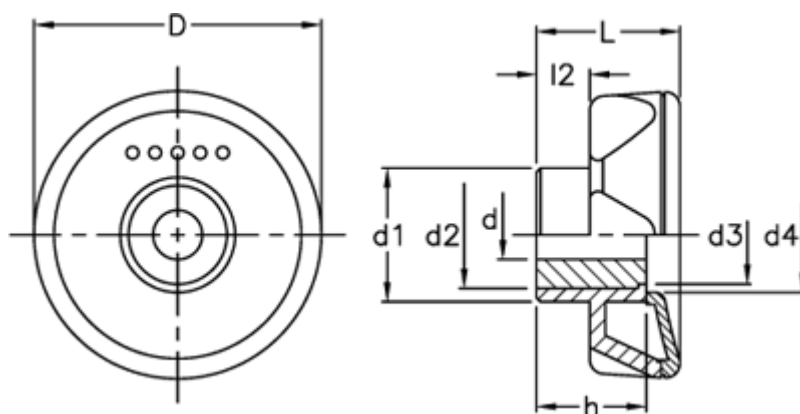

# Data Sheet

Article number: 23052204164  
Description: E+G Lobe knob  
ELK.56-FP A10-C4, yellow cap

## Measures

D	= 56	l2 = 11
d1	= 26.5	
d2	= 22	
d3	= 20.5	
d4	= 23	
d H7	= 10	
h	= 22	
L	= 29	